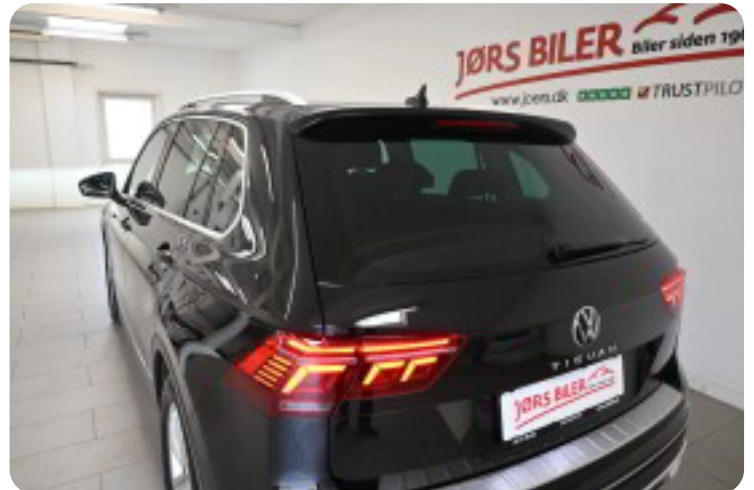

Billeder (19)

Se flere billeder på: joers.dk/biler/vw-tiguan-tsi-150-elegance-dsg-vywxjdv7tmg