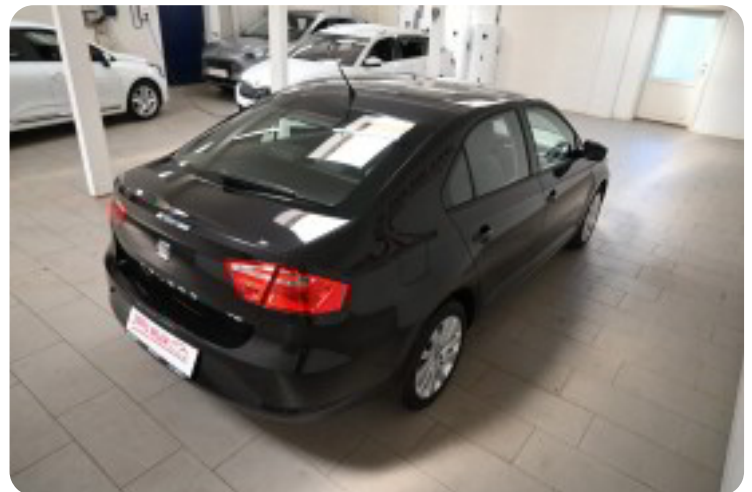

Billeder (17)

Se flere billeder på: joers.dk/biler/seat-toledo-tsi-85-style-f2x6pzihuv