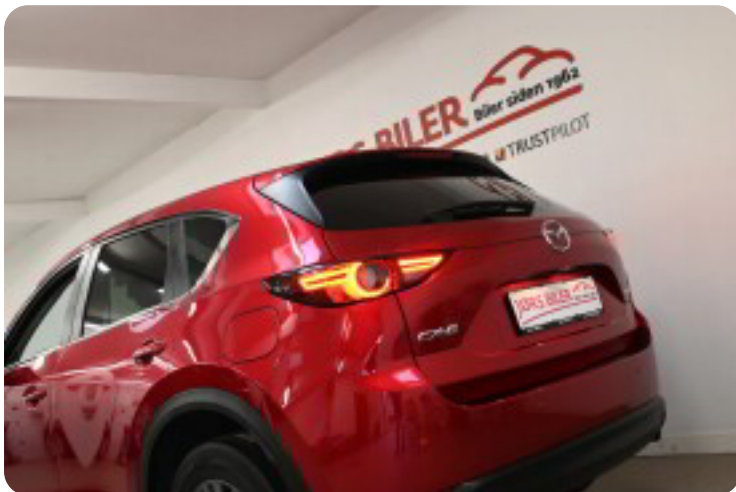

Billeder (18)

Se flere billeder på: joers.dk/biler/mazda-cx-5-skyactiv-g-165-vision-vyx8ekvmkra