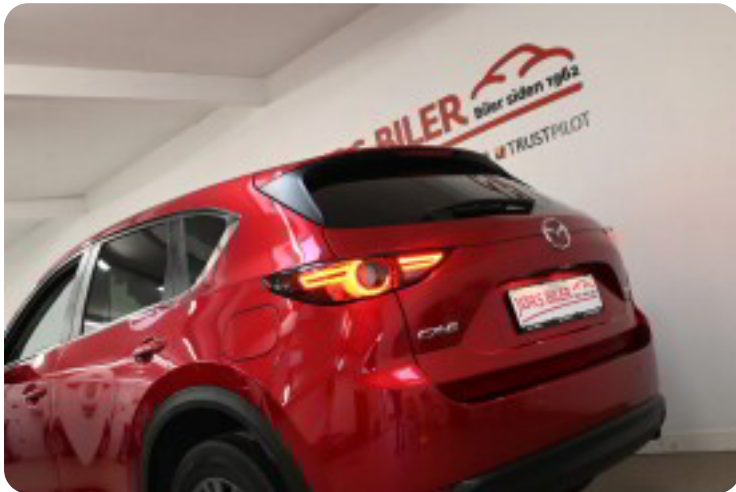

Billeder (18)

Se flere billeder på: www.joers.dk/biler/mazda-cx-5-skyactiv-g-165-vision-vyx8ekvmkra