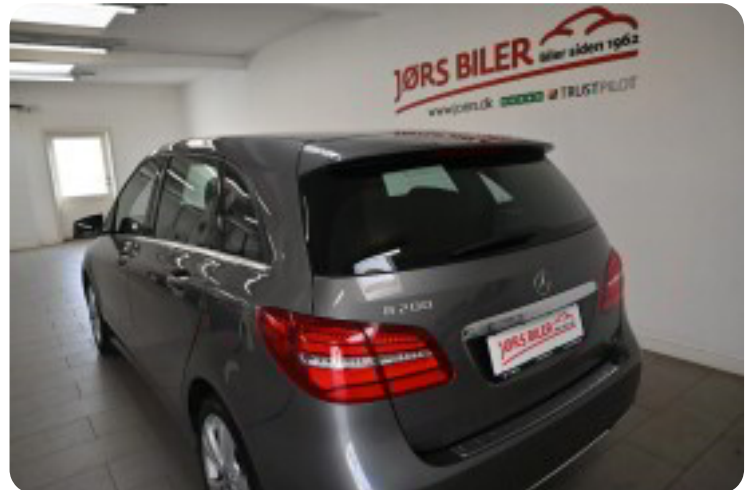

Billeder (18)

Se flere billeder på: www.joers.dk/biler/mercedes-b200-aut-r6dt5rzyawa