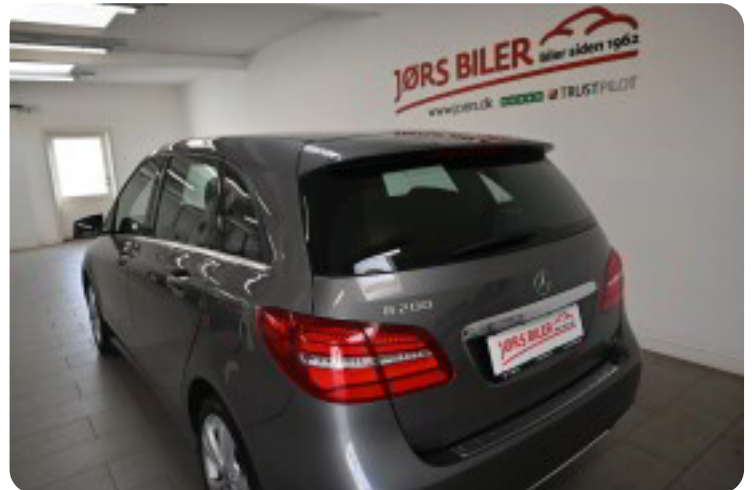

Billeder (18)

Se flere billeder på: joers.dk/biler/mercedes-b200-aut-r6dt5rzyawa