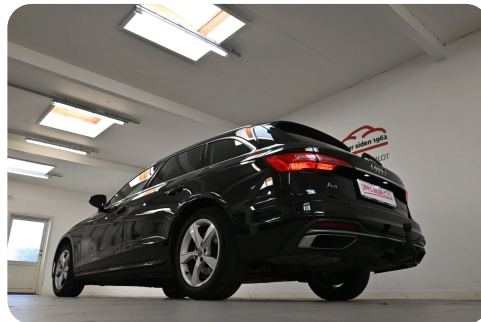

Billeder (18)

Se flere billeder på: www.joers.dk/biler/audi-a4-tfsi-prestige-tour-avant-s-tr-adan1ze170n