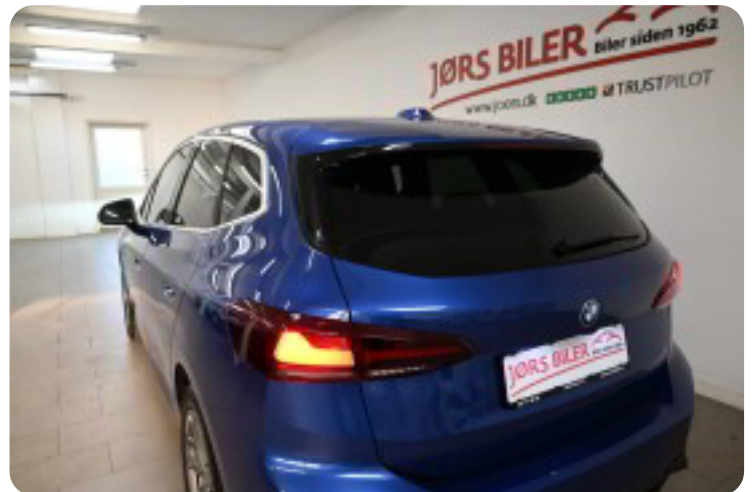

Billeder (18)

Se flere billeder på: www.joers.dk/biler/bmw-225e-active-tourer-m-sport-xdrive-aut-utn93rx0qw6