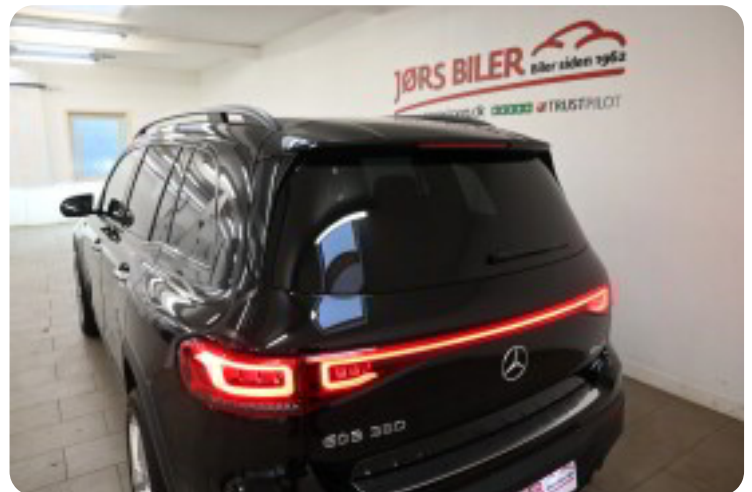

Billeder (18)

Se flere billeder på: www.joers.dk/biler/mercedes-eqb350-amg-line-4matic-ajv6bnath1