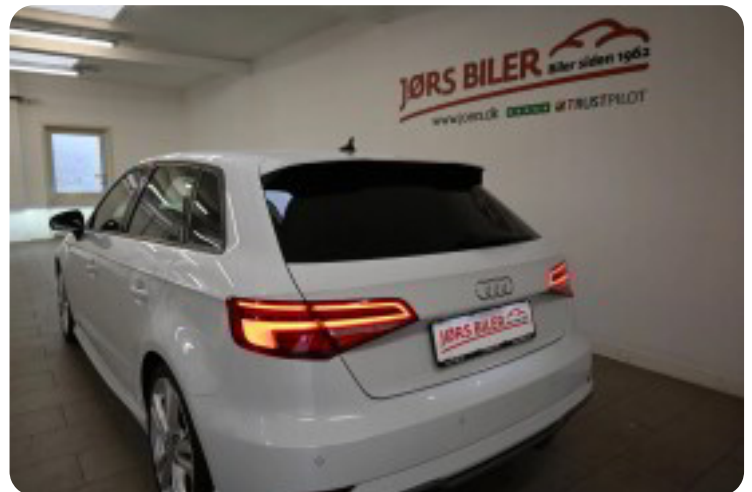

Billeder (18)

Se flere billeder på: joers.dk/biler/audi-a3-tfsi-s-line-sportback-s-tr-tzf4k2uub5b