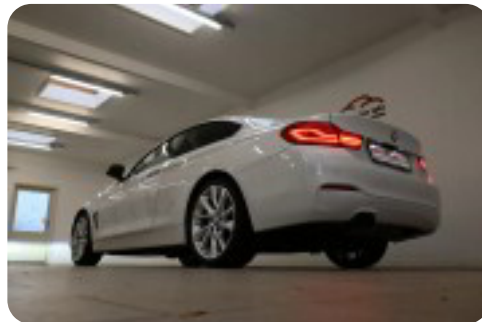

Billeder (18)

Se flere billeder på: joers.dk/biler/bmw-420i-coupe-tvjttmj4tsb