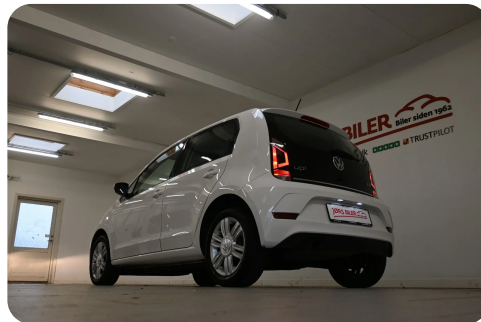

Billeder (17)

Se flere billeder på: joers.dk/biler/vw-up-tsi-90-high-up-bmt-2kx510kcu8y