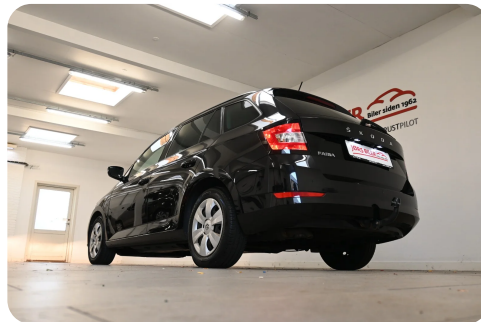

Specifikationer

Km 89.000	Km/l 21,6	1. registrering August 2021
Modelår 2022	Nypris DKK 195.817,-	HK / Nm 95 HK / 160 Nm
Type St.car	0-100 km/t 11,1 sek	Tophastighed 188 km/t
Drivmiddel Benzin	Trækjul Forhjul	Tank 45 l
Grøn ejeravgift DKK 1.280,- / årligt	Geartype Automatgear	Gear 7 gear

Skoda Fabia

1,0 TSi 95 Life Combi DSG

DKK 159.800,-

Kontantpris

Beskrivelse af Skoda Fabia

1 EJER - TRÆK 1.000 KG.

Highlights:

- Modelår 2022
- Bakkamera
- Parkeringssensor bag m. visuel visning
- Apple Carplay & Android Auto
- Fuldaut. klimaanlæg
- DAB+ radio
- Mørktonede ruder
- Multifunk. læderrat
- Metallak "Black Magic"

Rigtig fin 1 ejers Fabia Combi (stationcar) med DSG automatgear, bilen er modelår 2022 jf. stelnummer & indeholder en masse fint komfortudstyr.

Bemærk bilen er monteret med træk til 1.000 kg.

Billeder (18)