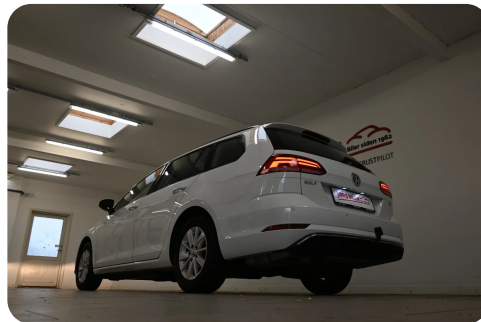

KA1 - Bakkamera

W31 - DK pakke

OQ - Bilens farve "Pure Hvid"

Udspecificeret standart & ekstraudstyr: Aut.gear/tiptronic, ratgearskifte, 15" org. alufælge, 2 zone klima, køl i handskerum, fjernb. c-lås i nøgler, kørecomputer, infocenter, auto. nedbl. bakspejl, udv. temp. måler, regnsensor, 3 trins sædevarme, højdejust. forsæder, 4x el-ruder, el-klapbare sidespejle m. varme, bakkamera, parkeringssensor (bag), parkeringssensor (for) m. visuel visning, adaptiv fartpilot, automatisk start/stop, dæktryksmåler, elektrisk parkeringsbremse m. hill-hold assist, træthedsregistrering, automatisk nødbremsesystem, org. cd/radio m. ratbet., navigation via Carplay, multifunktionsrat, bluetooth, musikstreaming via bluetooth, Android Auto, Apple Carplay, SD kortlæser, USB tilslutning, AUX tilslutning, armlæn, isofix, bagagerumsdækken, kopholder, mørkt stofindtræk, splitbagsæde, læderrat, tågelygter, automatisk lys, LED kørelys, 6 airbags, abs, esp, servo, tagræling, 1 ejer, ikke ryger, aftag. træk, service ok, netop serviceret hos VW v. 114.000 km., lev. nysynet.

1 ejers Golf variant i facelifted 2018 udgave med et rigtig fint udstyrsniveau, bemærk bilen er 1 ejeres & med intakt servicehistorik hos VW.

Bilen er monteret m. aft. træk til 1.400 kg.

Billeder (18)

Se flere billeder på: www.joers.dk/biler/vw-golf-vii-tsi-125-comfortline-variant-dsg-odkam95rpsj