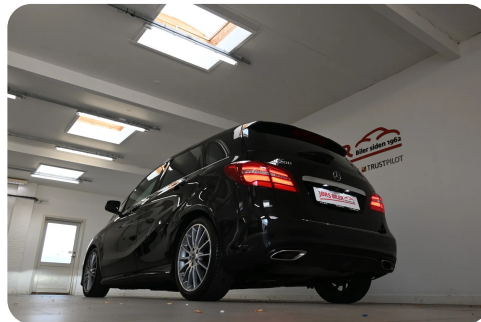

Billeder (18)

Se flere billeder på: joers.dk/biler/mercedes-b200-final-edition-aut-jgchogvo9jc