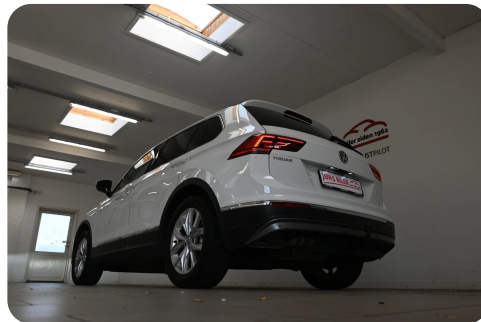

Billeder (18)

Se flere billeder på: joers.dk/biler/vw-tiguan-tdi-150-highline-dsg-ecx9ozeaiha