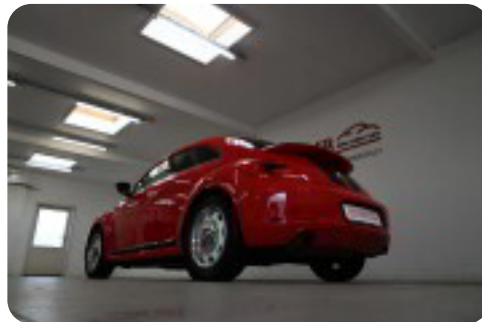

Billeder (18)

Se flere billeder på: joers.dk/biler/vw-the-beetle-tsi-200-sport-dsg-rkku7dkhgh7