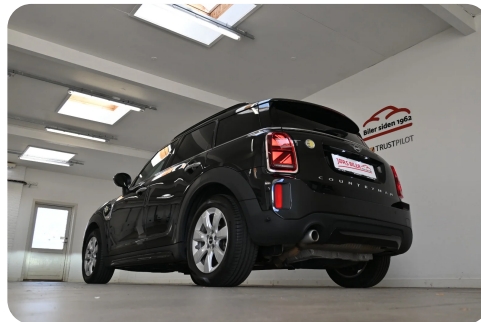

Billeder (18)

Se flere billeder på: joers.dk/biler/mini-countryman-cooper-se-essential-aut-all4-f9n5gsfgxel