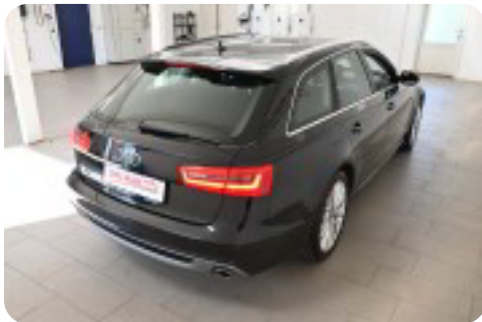

Audi A6

2,0 TDi 190 S-line Avant S-tr.

Solgt

Beskrivelse af Audi A6

1 EJERS DANSK BIL - SVINGBART TRÆK 1.800 KG.

Fabriksmonteret ekstraudstyr på denne A6ér:

1XW - 3-eget multifunktionssportslæderrat
PNQ - MMI Navigation plus
PAC - Opbevaringspakke
3FU - Panoramaglastag
WAA - PRESTIGEPAKKE
PQD - Xenon lygter m. LED kørellys
PX4 - S line eksteriørpakke
6XJ - Sidespejle, opvarmelige og aut. nedblændelige
3X2 - Skilem m/udtagelig skisæk
PS1 - Sportssæder foran m/el-lændestøtte
L8 - Metallak "Phantom Black"

Udspecificeret standart & ekstraudstyr:

Aut.gear/tiptronic, 18" org. alufælge, 4 zone klima, køl i handskerum, tilskudsvarmer, fjernb. c-lås i nøgler, nøglefri betjening (start/stop), kørecomputer, infocenter, auto. nedbl. bakspejl, udv. temp. måler, regnsensor, 3 trins sædevarme, højdejust. forsæder, 4 vejs el-ortopædiske forsæder, ambiente kabinebelysning, mørkt stofindtræk, sportssæder m. variabel lårstøtte, el-soltag m. skyde/vippefunk., panorama glastag m. el-dug, 4x el-ruder, el-spejle m/varme, org. parkeringssensor (bag), parkeringssensor (for) m. visuel visning, automatisk start/stop, el betjent bagklap, dæktryksmåler, elektrisk parkeringsbremse m. hill-hold assist, træthedsregistrering, org. cd/radio m. ratbet., MMI navigation plus, Audi sound system m. aktiv subwoofer, multifunktionsrat, bluetooth, musikstreaming via bluetooth, SD kortlæser, AUX tilslutning, armlæn, isofix, bagagerumsdækken, kopholder, splitbagsæde, 3-eget læderrat, automatisk lys, fjernlysassistent, LED kørellys, bi-xenon forlygter, 6 airbags, abs, esp, servo, blanke tagrælings & rudelister, 1 ejer, ikke ryger, diesel partikel filter, svingbart træk (manuel), service ok, lev. nysynet.

Utrolig fin 1 ejers danskfødt Audi A6ér med kun 89.000 kørte km.

Bilen er særdeles godt udstyret & bemærk især det lækre panorama glastag med soltag & el-dug.

Billeder (18)

Se flere billeder på: joers.dk/biler/audi-a6-tdi-190-s-line-avant-s-tr-wnsqmay6mwb