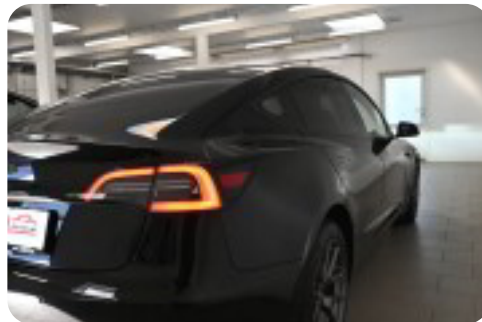

Billeder (18)

Se flere billeder på: joers.dk/biler/tesla-model-3-long-range-awd-8pq5zjppbv