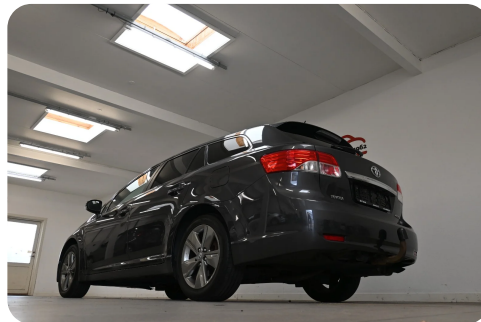

Toyota Avensis

1,8 VVT-i T2 Premium stc.

Solgt

Beskrivelse af Toyota Avensis

ALLE SERVICE OVERHOLDT - TRÆK 1.500 KG. - SOMMER/VINTERHJUL

Highlights:

- Komplet sort læder/alacantara-kabine
- Bakkamera
- Org. touch navigation
- El-sammenklappelige spejle
- Bi-zone klimaanlæg
- Multifunk. læderrat
- 17" org. alufælge
- Metallak "Sort metal"

Udspecificeret standart & ekstraudstyr:

6 gear, 17" org. alufælge, vinterhjul, 2 zone klima, fjernb. c-lås i nøgler, fartpilot, kørecomputer, auto. nedbl. bakspejl, udv. temp. måler, varme i forrude, regnsensor, justerbar sædevarme, højdejust. forsæder, el-luftpude førersæde, 4x el-ruder, el-klapbare sidespejle m. varme, bakkamera, elektrisk parkeringsbremse, org. cd/radio m. ratbet., org. touch navigation, multifunktionsrat, bluetooth, musikstreaming via bluetooth, USB tilslutning, AUX tilslutning, armlæn, isofix, bagagerumsdækken, kopholder, komplet sort læder/alacantara-indtræk, splitbagsæde, læderrat, tågelygter, automatisk lys, LED kørelys, 7 airbags, abs, esp, servo, tagræling, mørktonede ruder i bag, blanke rudelister, ikke ryger, aftag. træk, service ok, lev. nysynet.

Rigtig pæn & velholdt Avensis i den fine "Premium" model med komplet læder/alacantara kabine. Bemærk der medfølger komplette vinterhjul & bilen er monteret med træk til 1.500 kg.

Billeder (18)

Se flere billeder på: joers.dk/biler/toyota-avensis-vvt-i-t2-premium-stc-3l5w6n5iin3