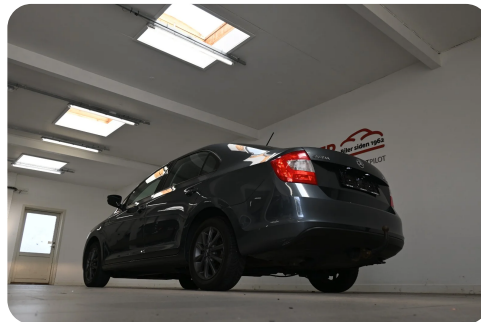

Billeder (18)

Se flere billeder på: joers.dk/biler/skoda-rapid-tsi-90-style-dsg-ndrbetzjcwg