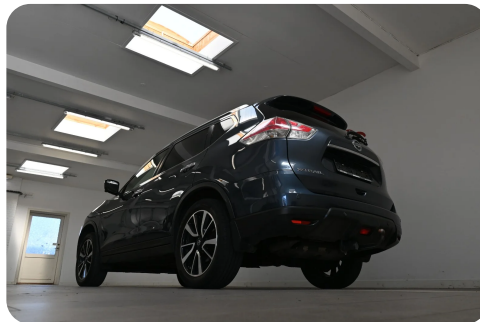

Billeder (17)

Se flere billeder på: joers.dk/biler/nissan-x-trail-dci-130-n-connecta-7prs-qisoigam5si