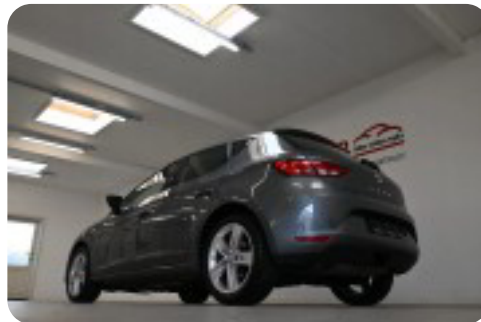

Seat Leon

1,2 TSi 110 Style

Solgt

Beskrivelse af Seat Leon

AFT. TRÆK 1.300 KG.

Highlights:

- Apple Carplay & Android Auto
- Bi-zone klimaanlæg
- Fartpilot m. speedlimit
- 17" org. alufælge
- 3 trins sædevarme
- Multifunk. læderrat
- Bluetooth m. streaming
- Metallak "Koksmetal"

Udspecificeret standart & ekstraudstyr:

6 gear, 17" org. alufælge, 2 zone klima, fjernb. c-lås i nøgler, fartpilot m. speedlimit, kørecomputer, infocenter, auto. nedbl. bakspejl, udv. temp. måler, regnsensor, 3 trins sædevarme, højdejust. førersæde, 4x el-ruder, el-spejle m/varme, automatisk start/stop, dæktryksmåler, org. cd/radio m. ratbet., multifunktionsrat, bluetooth, musikstreaming via bluetooth, navigation via Carplay, Android Auto, Apple Carplay, USB tilslutning, AUX tilslutning, armlæn, isofix, bagagerumsdækken, kopholder, mørkt stofindtræk, pianoblankt interiørindlæg, splitbagsæde, læderrat, tågelygter, automatisk lys, 6 airbags, abs, esp, servo, ikke ryger, aftag. træk, lev. nysynet.

Rigtig pæn samt velholdt Seat Leon med aft. træk samt Apple Carplay & Android Auto.
Bilen leveres nysynet & nyserviceret.

Billeder (18)

Se flere billeder på: joers.dk/biler/seat-leon-tsi-110-style-orjtwxexamu