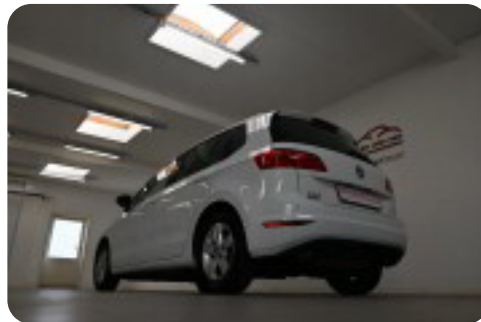

Billeder (18)

Se flere billeder på: joers.dk/biler/vw-golf-sportsvan-tsi-125-sound-dsg-bmt-ltnb2r6uhef