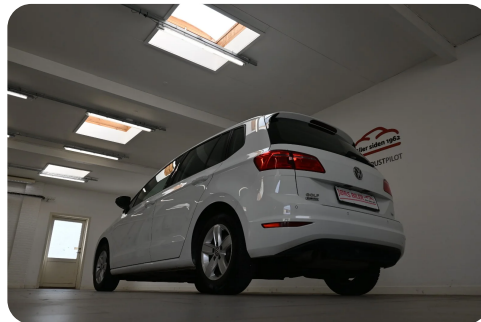

Billeder (18)

Se flere billeder på: joers.dk/biler/vw-golf-sportsvan-tsi-125-sound-dsg-bmt-ltnb2r6uhef