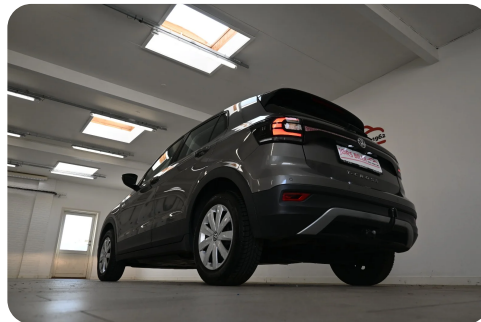

Billeder (18)

Se flere billeder på: joers.dk/biler/vw-t-cross-tsi-95-life-van-e9jl0cs0wqj