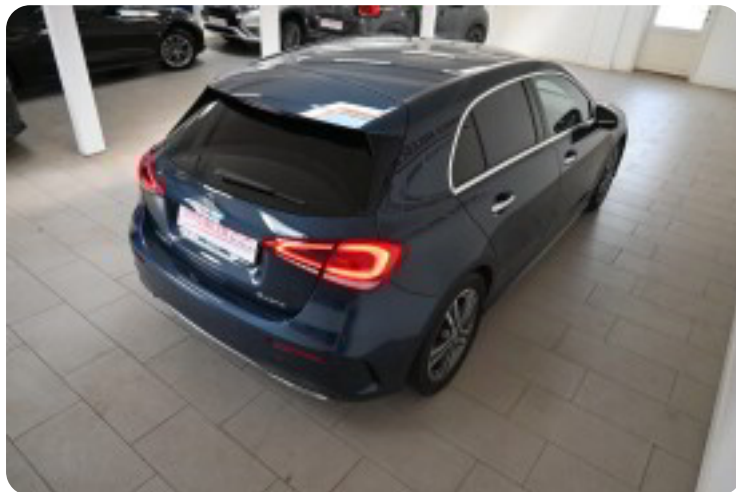

Billeder (18)

Se flere billeder på: joers.dk/biler/mercedes-a220-amg-line-aut-4matic-5t18vzratze