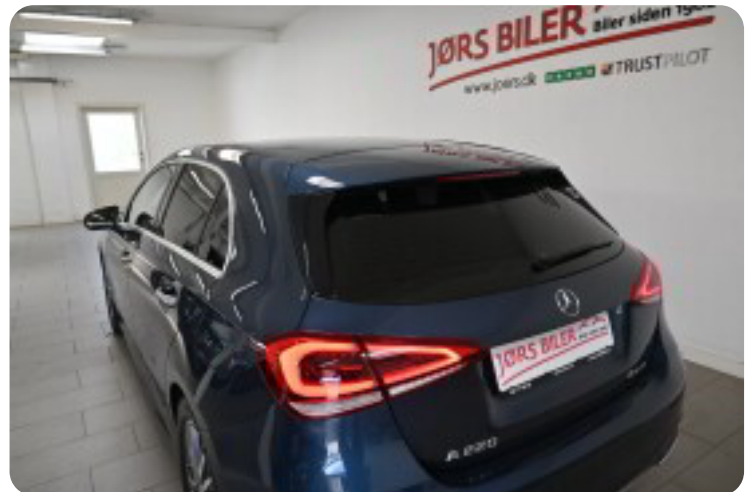

Billeder (18)

Se flere billeder på: joers.dk/biler/mercedes-a220-amg-line-aut-4matic-5t18vzratze