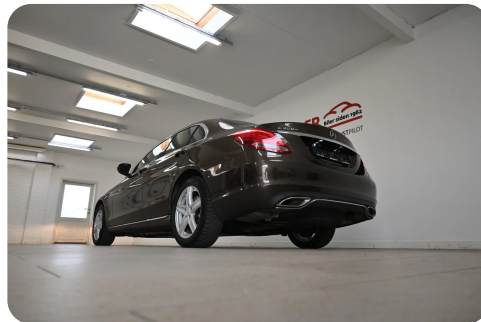

Billeder (18)

Se flere billeder på: joers.dk/biler/mercedes-c350-e-aut-ktyrtrdm0vd