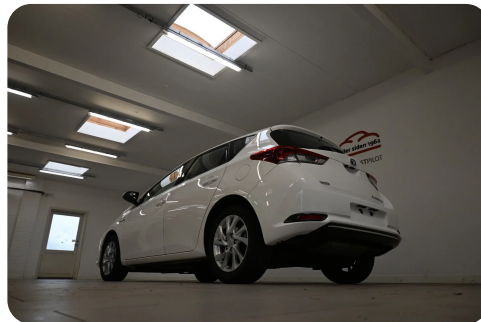

Billeder (18)

Se flere billeder på: joers.dk/biler/toyota-auris-hybrid-h2-cvt-oeniijm8yhj