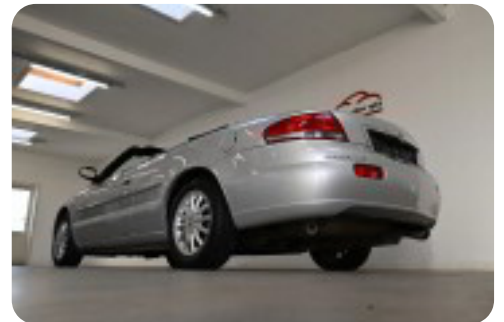

Billeder (14)

Se flere billeder på: www.joers.dk/biler/chrysler-sebring-convertible-aut-spnyeliu2m0