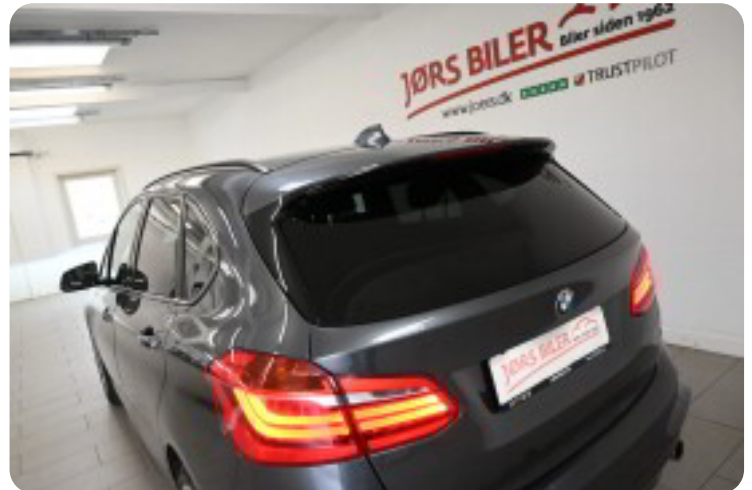

Billeder (17)

Se flere billeder på: joers.dk/biler/bmw-220d-active-tourer-m-sport-xdrive-aut-u8ywu8oqzvb